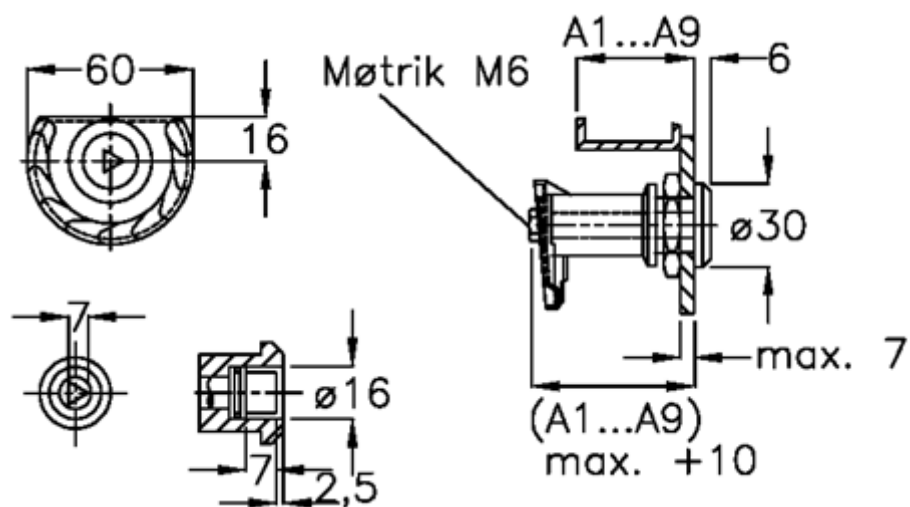

Varenummer: 209180211  
Beskrivelse: E+G Dørrigel  
GN 119-DK-A1-NI

## Mål

Dør + karmtykkelse = 17-25

Mål type = A1